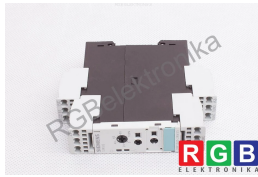

3RP1505-2RW30 SIRIUS MULTIFUNCTION TIME RELAY SIEMENS ID5408

Używany SIEMENS 3RP1505-2RW30
Sprzęt przetestowany i wyczyszczony.
24 miesiące gwarancji
Dedykowany kurier
Wysyłka w 24h

DANE TECHNICZNE

PRODUCENT	SIEMENS
MODEL	3RP1505-2RW30
KATEGORIA	Styczniki
WAGA [KG]	3.0
WYSOKOŚĆ [CM]	11.0
DŁUGOŚĆ [CM]	10.0
SZEROKOŚĆ [CM]	2.0